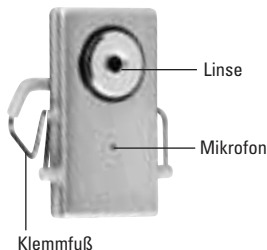

00053234/05.09

hama®

P C - W E B C A M

Webcam »CM-2021 AF«

00053234

ⓓ Bedienungsanleitung

Packungsinhalt:

- Webcam CM-2021 AF
- Bedienungsanleitung

Beschreibung der Webcam

Systemvoraussetzung:

- MAC OS 10.4.08 oder höher

Installation der Webcam

Klemmen Sie die Webcam an Ihren MacBook-Bildschirm.

Durch die USB Video Class Technologie entfällt die bisherige Treiberinstallation. Verbinden Sie den USB-Stecker der Webcam einfach mit einem freien USB-2.0-Anschluss Ihres MacBooks und warten Sie einen kurzen Moment bis die Webcam vom Betriebssystem erkannt wurde.