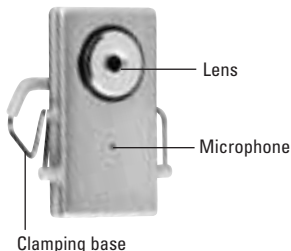

Inhoud van de verpakking:

- webcam CM-2021 AF
- bedieningsinstructies

Beschrijving van de webcam

Systeemeisen:

- MAC OS 10.4.08 of hoger

Installatie van de webcam

Klem de webcam aan uw macbookbeeldscherm.

Dankzij de USB-Video-Class-technologie vervalt de gebruikelijke driverinstallatie. Steek de USB-stekker van de webcam in een vrije USB-2.0-aansluiting van uw mac book en wacht een moment tot de webcam door het besturingssysteem wordt herkend en geactiveerd.

Technische specificaties:

- sensor: 2 megapixels
- videoresolutie: max. 1600 x 1200
- stilstaand beeldresolutie: max. 3200 x 2400 (geïnterpoleerd)
- beeldsnelheid:
  - 1600 x 1200 pixels: 3-5 beelden/sec.
  - 1280 x 1024 pixels: 10-15 beelden/sec.
  - 640 x 480 pixels: 30 beelden/sec.
- videoformaat: WMA, MPG
- beeldformaat: JPG, BMP
- focusering: automatisch
- besturing belichting: automatisch
- witbalans: automatisch
- scherpte bereik: 2 cm tot oneindig
- gezichtsveld: 60°
- USB-2.0-aansluiting
- geïntegreerde microfoon

Support- en contactinformatie

Bij defecte producten:

Neem bij klachten over het product contact op met uw verkoper of met de afdeling Productadvies van Hama.

Internet/World Wide Web

Productondersteuning, nieuwe drivers of productinformatie is verkrijgbaar onder www.hama.com

Support Hotline – Hama productadvies:

Tel. +49 (0) 9091 / 502-115

Fax +49 (0) 9091 / 502-272

E-mail: produktberatung@hama.de