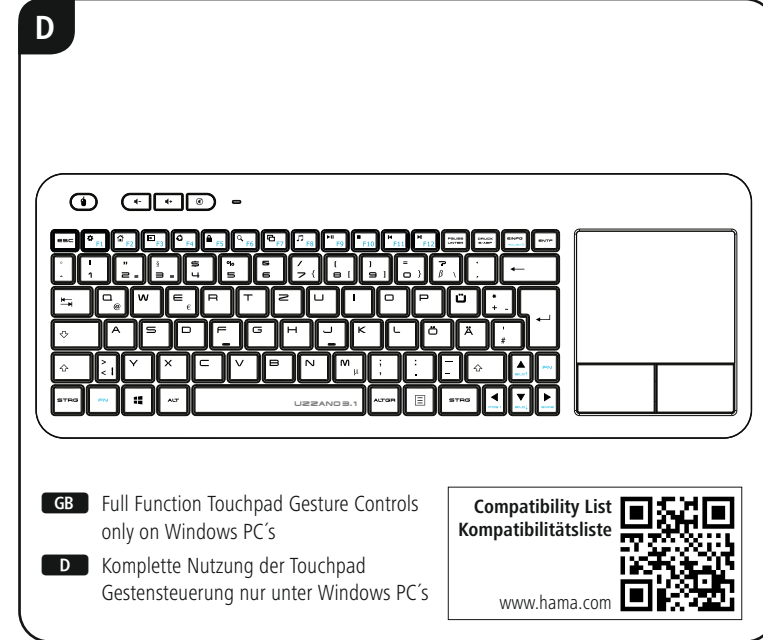

TR ⚠ Ürün, fare ve klavye işlevini destekleyen tüm TV cihazlarında çalışır. Uyumluluk konusundaki sorularınız için lütfen TV üreticisine başvurun.

TR ⚠ Ürün, fare ve klavye işlevini destekleyen tüm TV cihazlarında çalışır. Uyumluluk konusundaki sorularınız için lütfen TV üreticisine başvurun.

Televiziyonun ve bunlarda kurulu fabrika yazılımı ve uygulamasının çeşitliliği nedeniyle her aşamada %100'lük uyumluluk garanti edilemez.

	Single-finger slide / Einfache Fingerbewegung	Mouse cursor manipulation / Mauszeigersteuerung
	Single tap / Einmaliges Tippen	Click at cursor location / Klick bei Mauszeigerposition
	Two-finger slide (Horizontally or vertically) / Zwei Finger Bewegung (Horizontal oder Vertikal)	Horizontal or vertical scroll (mouse wheel) / Horizontale oder vertikale Mausbewegung (Scrollrad)
	Pinch on the touchpad with two fingers for zooming. Pinch open to zoom in or pinch close to zoom out. / Zwei Finger wischen für Zoom. Finger auseinander ziehen für „Zoom in“; Finger zusammen ziehen für „Zoom out“.	

RO Produsul funcționează cu toate aparatele TV care susțin funcția de mouse și tastatură. Pentru întrebări în legătură cu compatibilitatea produsului adresați-vă producătorului aparatului TV.

RO Produsul funcționează cu toate aparatele TV care susțin funcția de mouse și tastatură. Pentru întrebări în legătură cu compatibilitatea produsului adresați-vă producătorului aparatului TV.

Datorită multitudinii aparatelor TV, firmware și aplicațiilor instalate, nu poate fi garantată o compatibilitate.

	3 Fingers Swipe Up / 3 Finger Bewegung nach oben	Show Windows Menu / Winows Menü
	3 Fingers Swipe Down / 3 Finger Bewegung nach unten	Show Desktop / Zurück zum Desktop
	3 Fingers Swipe Left / 3 Finger Bewegung nach links	Back / Zurück
	3 Fingers Swipe Right / 3 Finger Bewegung nach rechts	Forward / Vorwärts

DK ⚠ Produktet fungerer ved alle fjernsyn, der understøtter en muse- og tastaturfunktion. Ved spørgsmål angående kompatibiliteten ber vi dig om at spørre din TV-producent.

DK Produktet virker på alle TV-apparater som støtter en mus- og tastaturfunktion. Ved spørgsmål angående kompatibiliteten ber vi dig om at spørre din TV-producent.

På grund af de mange TV-apparater og de installerede firmware og apps kan det ikke garanteres en 100 % kompatibilitet til en hver tid.

hama
Hama GmbH & Co KG
86652 Monheim / Germany
www.hama.com

All listed brands are trademarks of the corresponding companies. Errors and omissions excepted, and subject to technical changes. Our general terms of delivery and payment are applied.

EAC CE XX173091/08.21