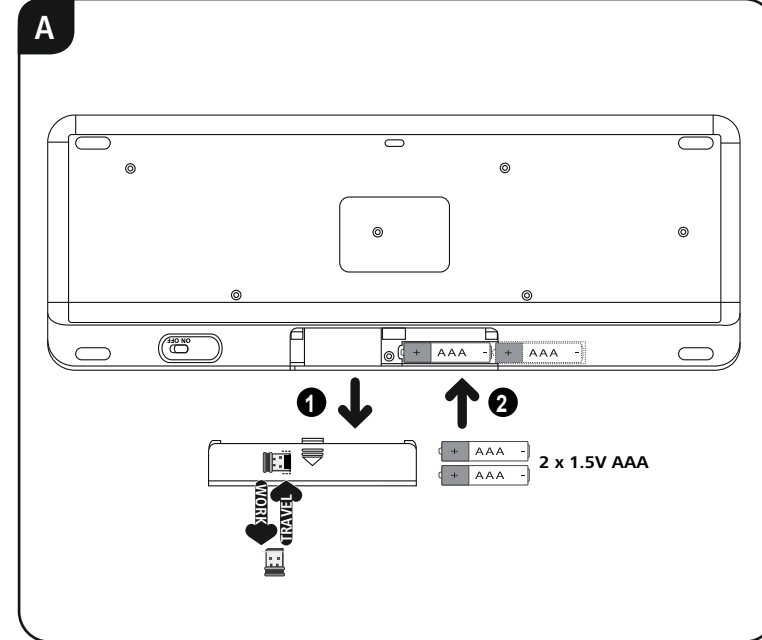

RUS ⚠ Изделие работает со всеми телевизорами, поддерживающими мышь и клавиатуру. По вопросам совместимости обращайтесь к производителю вашего телевизора.

I ⚠ Il prodotto funziona con tutti i televisori che supportano la funzione mouse e tastiera. In caso di domande sulla compatibilità, rivolgersi al costruttore del proprio televisore.

A causa della varietà di apparecchi TV e firmware e app installati, non può essere garantita la compatibilità al 100% in qualsiasi momento.