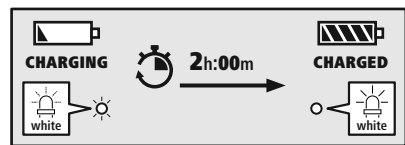

*not included