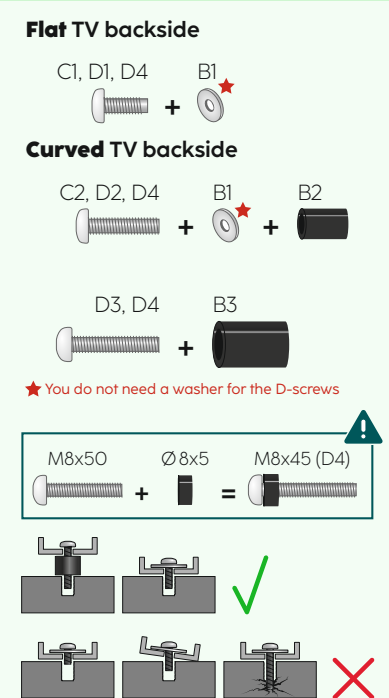

We are so happy you chose a
hama product.

Enjoy using it!

Quick Installation Guide

Required tools

Installation kit

A1		8x60 (x4)
A2		Ø10x60 (x4)
A3		M8 (x4)
B1		M6 (x4)
B2		Ø8x10 (x4)
B3		Ø8x20 (x4)
C1		M6x12 (x4)
C2		M6x20 (x4)
D1		M8x12 (x4)
D2		M8x20 (x4)
D3		M8x30 (x4)
D4		M8x50 (x4)
F1		(x1)
F2		(x1)
F3		(x4)
F4		(x8)
F5		(x2)
F6		(x2)
F7		(x1)